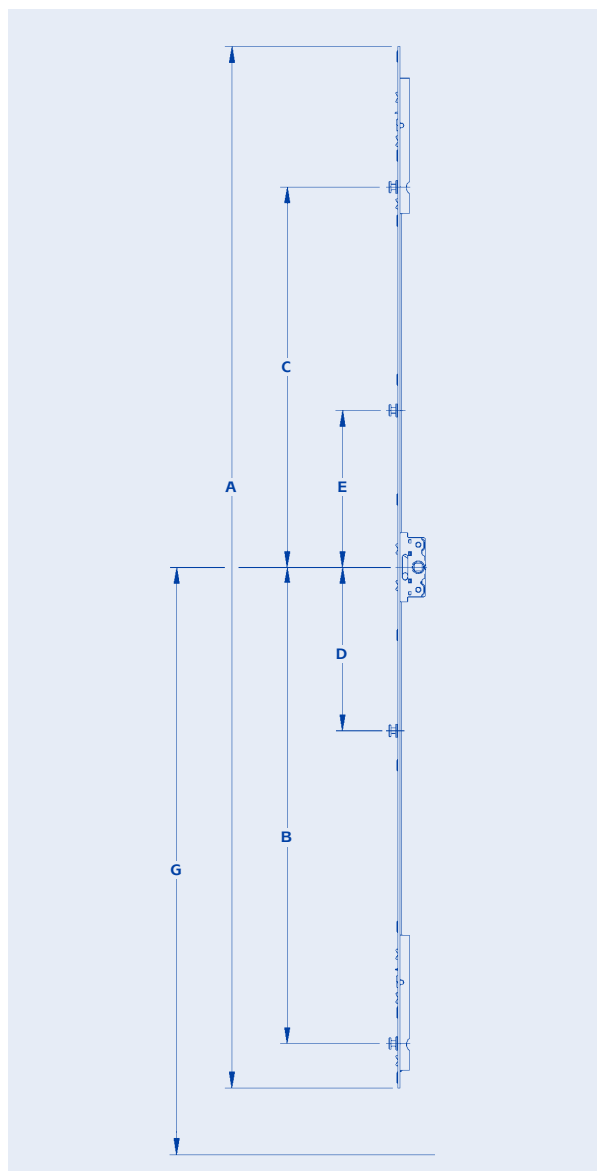

## Product Options

Available in 5 bar lengths,  
2 mushroom cam heights – 8mm and 9.5mm  
2 backsets – 20mm and 22mm.

See opposite for complete list of product codes.

Dimensions - Trident

Bar Length	A	B	C	D	E	G	Rebate	Cams	Screws
450	400	150	73	-	-	200 - 300	450 - 650	2	6
650	600	250	173	-	-	300 - 400	651 - 850	2	8
850	800	350	273	-	-	400 - 500	851 - 1050	2	8
1050	1000	450	373	144	164	500 - 600	1051 - 1200	4	10
1200	1140	520	443	144	164	600 - 700	1201 - 1400	4	12