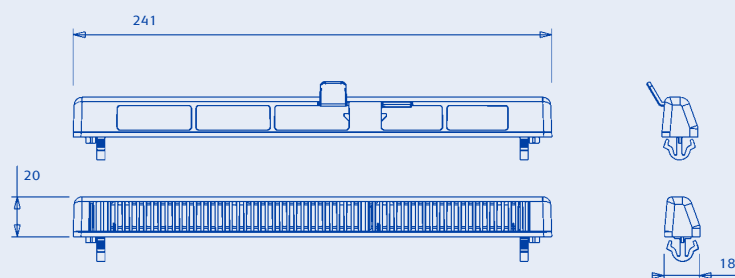

GLAZPART GLAZING VENTS

Standard Vent

2000 sq mm Vent	White	WAVTWH2000
2000 sq mm Vent	Brown	WAVTBN2001
2000 sq mm Vent	White inner/Brown outer	WAVTWB2090
2000 sq mm Vent	White inner/Tan outer	WAVTWT2906
2000 sq mm Vent	Caramel	WAVTTN3000
4000 sq mm Vent	White	WAVTWH4000
4000 sq mm Vent	Brown	WAVTBN4001
4000 sq mm Vent	White inner/Brown outer	WAVTBL4090
4000 sq mm Vent	White inner/Tan outer	WAVTWT4906
4000 sq mm Vent	Caramel	WAVTTN3100
4000 sq mm Vent	Black	WAVTBL4002

Slimline Vent

2000 sq mm Slim	White	WAVTWH2070
2000 sq mm Slim	Brown	WAVTBN2071
2000 sq mm Slim	White inner/Brown outer	WAVTBW2079
4000 sq mm Slim	White	WAVTWH4070
4000 sq mm Slim	Brown	WAVTBN4071
4000 sq mm Slim	White inner/Brown outer	WAVTBW4079

2000